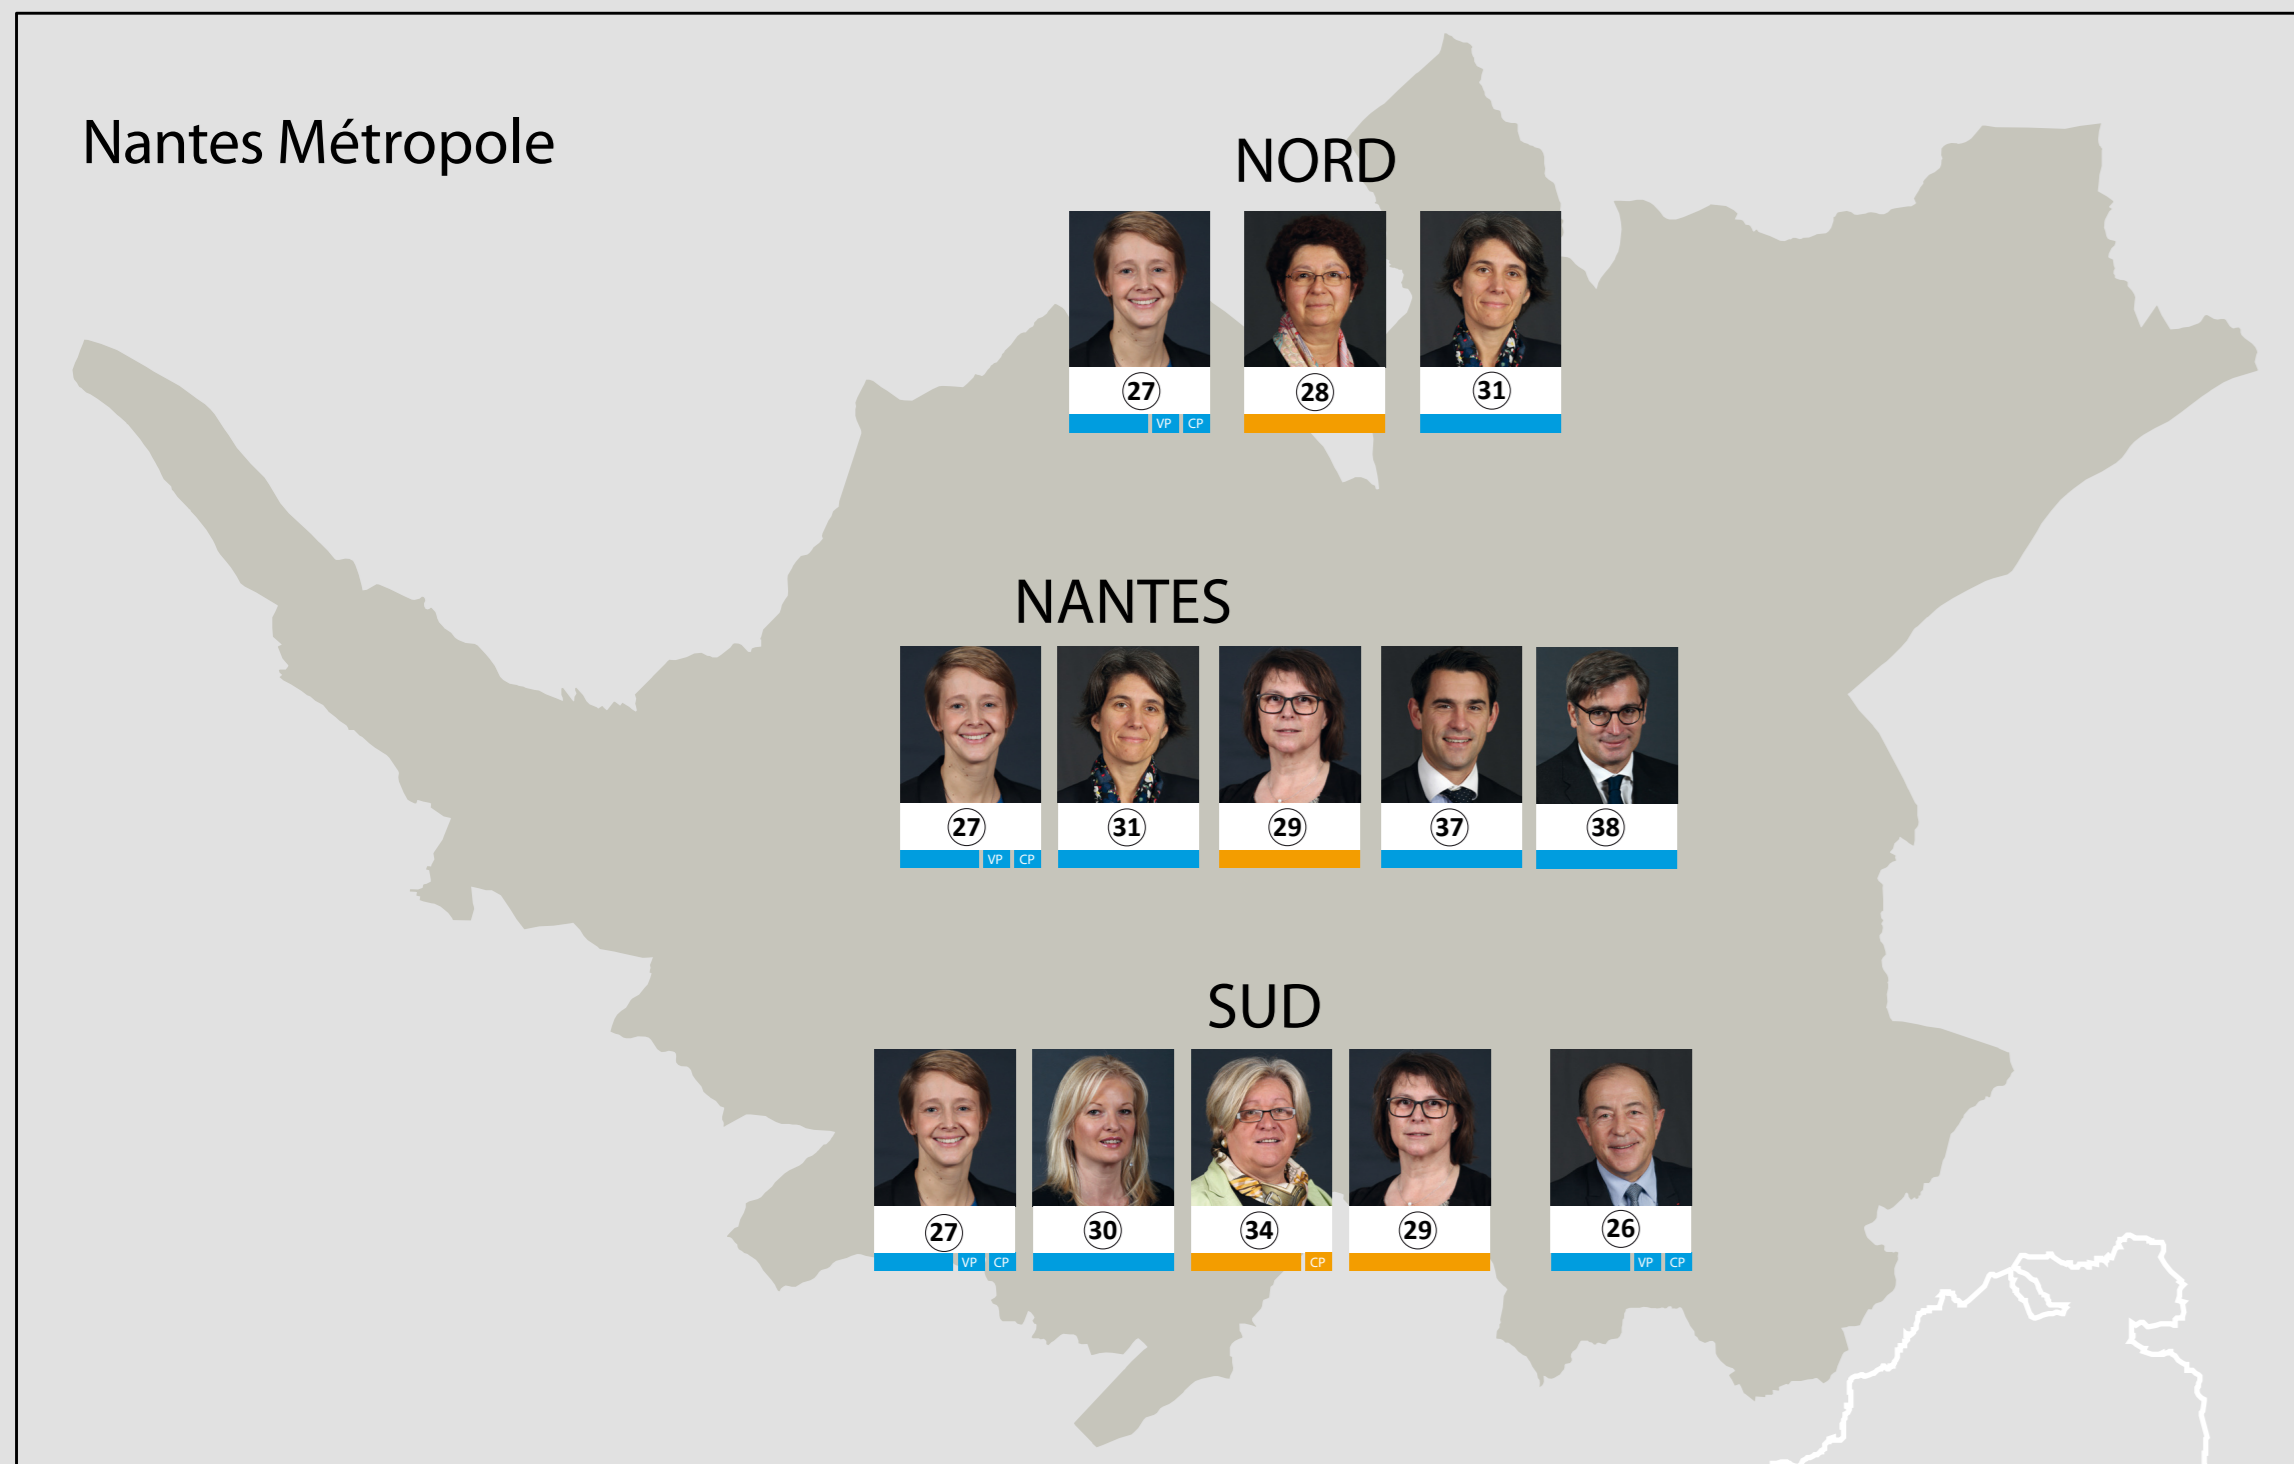

Vos élus référents* sur vos territoires

* élus de la majorité régionale

MAYENNE		
DESILLIERE	Florence	8
FAVENNEC	Yannick	9
HENRY	Philippe	10
SOULTANI-VIGNERON	Samia	11

SARTHE		
MORANCAIS	Christelle	1
BEUCHEF	Anne	2
CHARBONNEAU	Vanessa	3
COUDREUSE	Daniel	4
LATOUCHE	Béatrice	5
PARANT	Joel	6
REVEAU	Didier	7

LOIRE-ATLANTIQUE		
BEUVELET	Florence	23
BOBLIN	Johann	24
BUF	Jean-Michel	25
DEJOIE	Laurent	26
GARNIER	Laurence	27
GESSANT	Marie-Cécile	28
GUERRA	Anne-Sophie	29
GUERRIAU	Christine	30
HOUEL	Stéphanie	31
HUGUES	Claire	32
LOUVRIER	Franck	33
MERAND	Isabelle	34
NOURRY	Barbara	35
PERRION	Maurice	36
PILARD	Sébastien	37
PINTE	François	38
POIRIER	Nathalie	39
PRIOU	Christophe	40
RINEAU	Xavier	41

Elus du groupe politique :

- Les Républicains et apparentés
- Union Centriste

VP : Vice-Président
CP : Membre de la Commission permanente

Cartographie © Date: 31/10/2018
Réalisation : Service SIG et Décisionnel
Fond de carte : BD Carto © IGN
Source des données : Région des Pays de la Loire

Aquitaine
Limousin
Poitou-Charentes