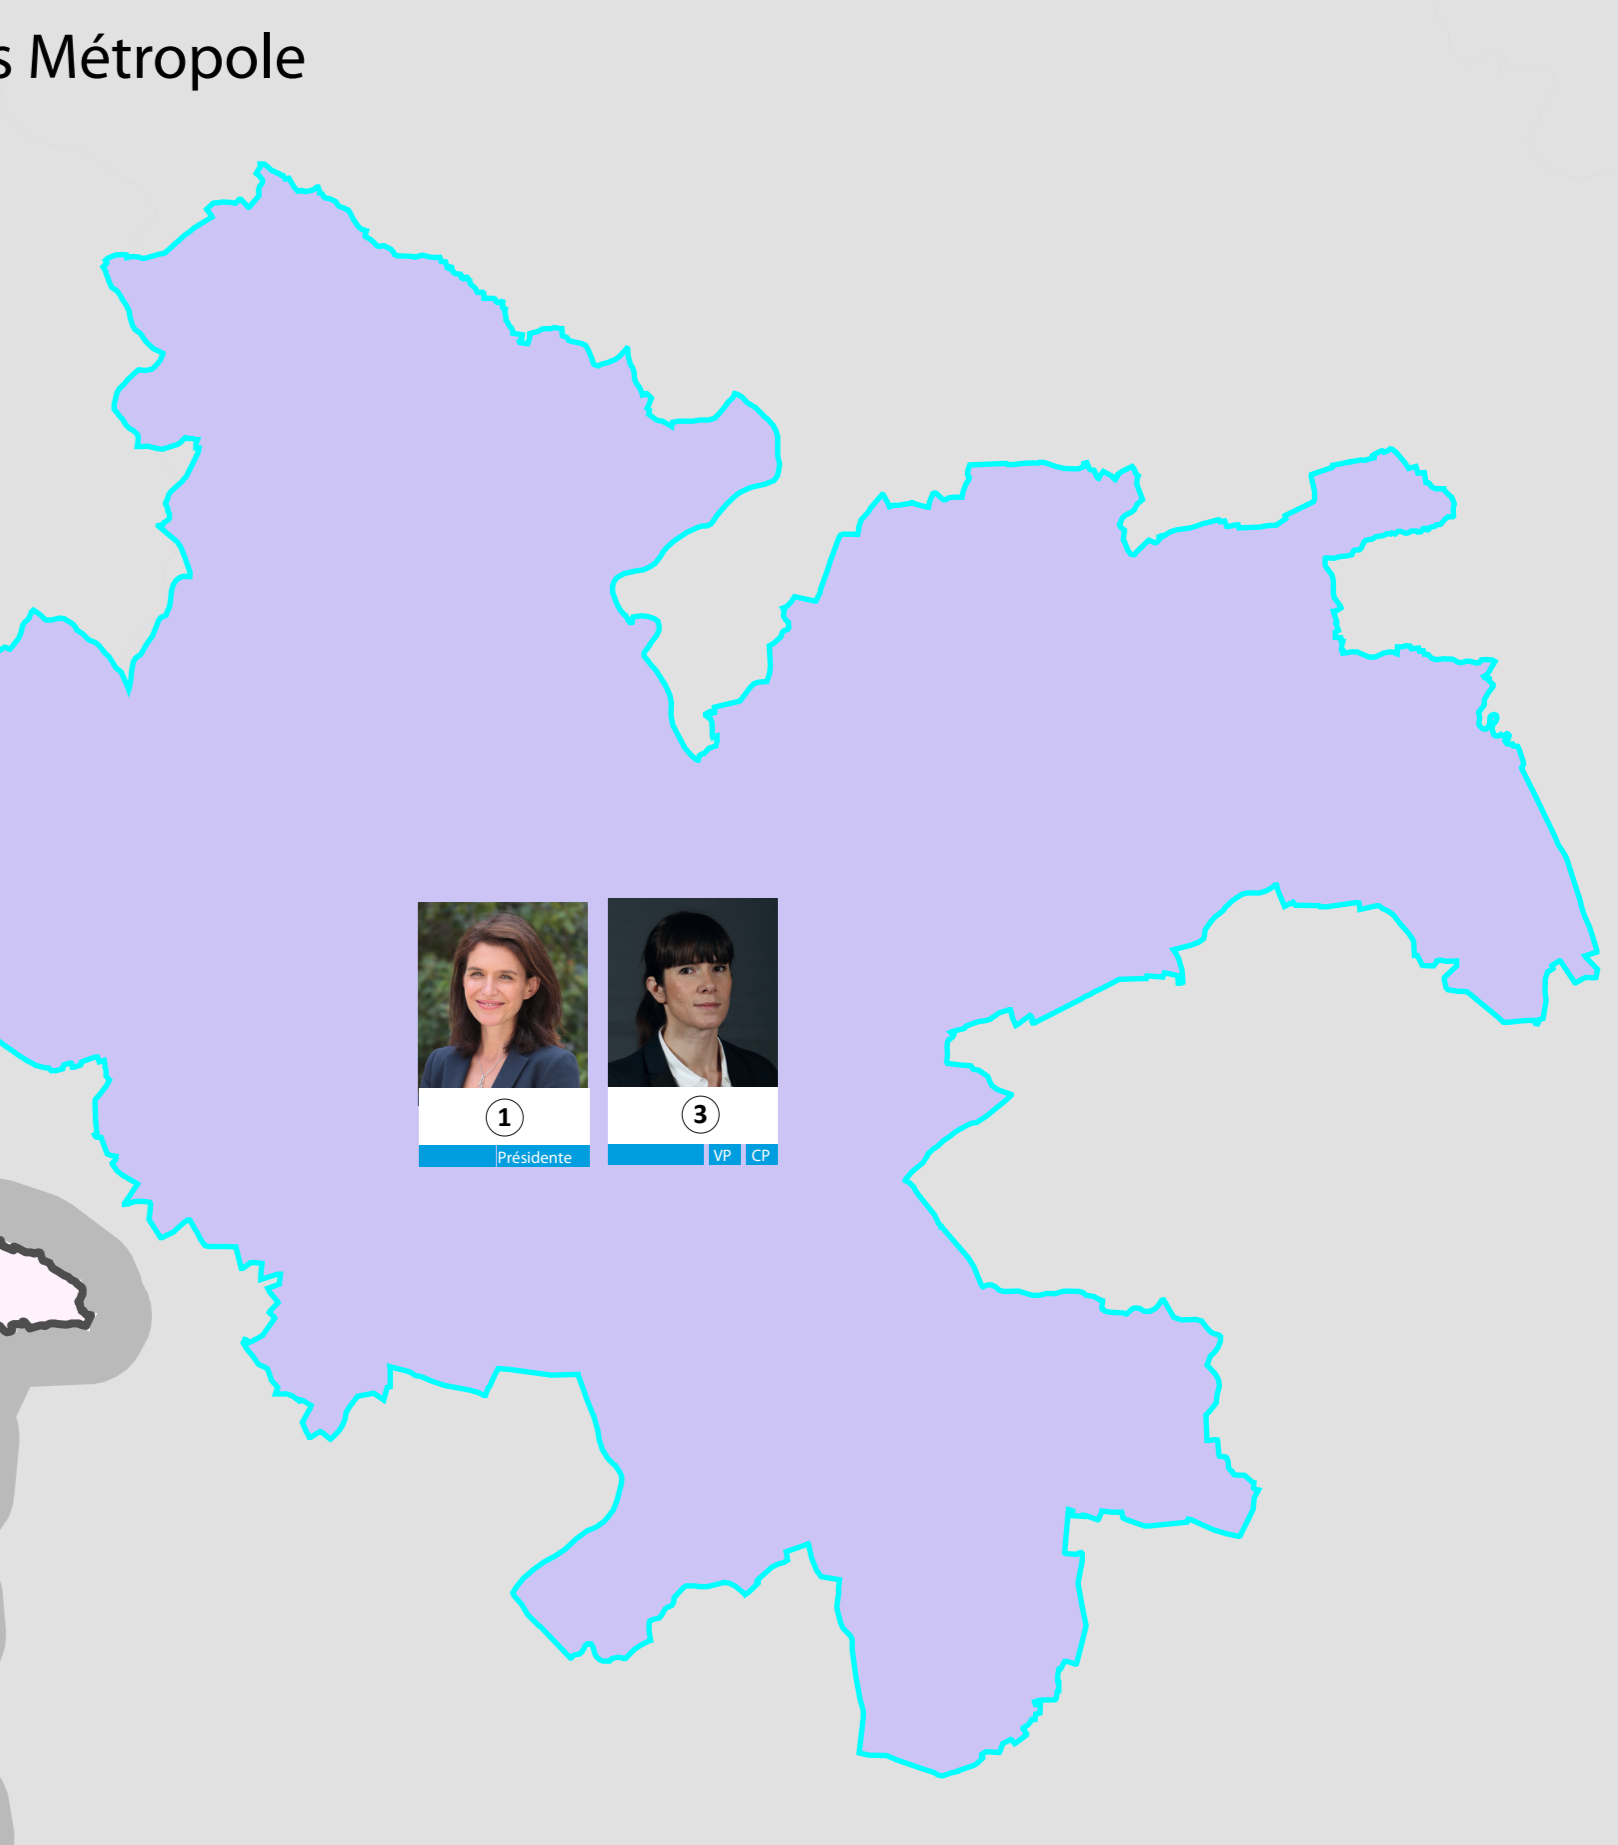

Vos élus référents* sur vos territoires

* élus de la majorité régionale

MAYENNE		
DESILLIERE	Florence	8
FAVENNEC	Yannick	9
HENRY	Philippe	10
SOULTANI-VIGNERON	Samia	11

SARTHE		
MORANCAIS	Christelle	1
BEUCHEF	Anne	2
CHARBONNEAU	Vanessa	3
COUDREUSE	Daniel	4
LATOUCHE	Béatrice	5
PARANT	Joel	6
REVEAU	Didier	7

Elus du groupe politique :

- Les Républicains et apparentés
- Union Centriste

VP : Vice-Président
CP : Membre de la Commission permanente

Cartographie © Date: 31/10/2018
Réalisation : Service SIG et Décisionnel
Fond de carte : BD Carto © IGN
Source des données : Région des Pays de la Loire

Aquitaine
Limousin
Poitou-Charentes